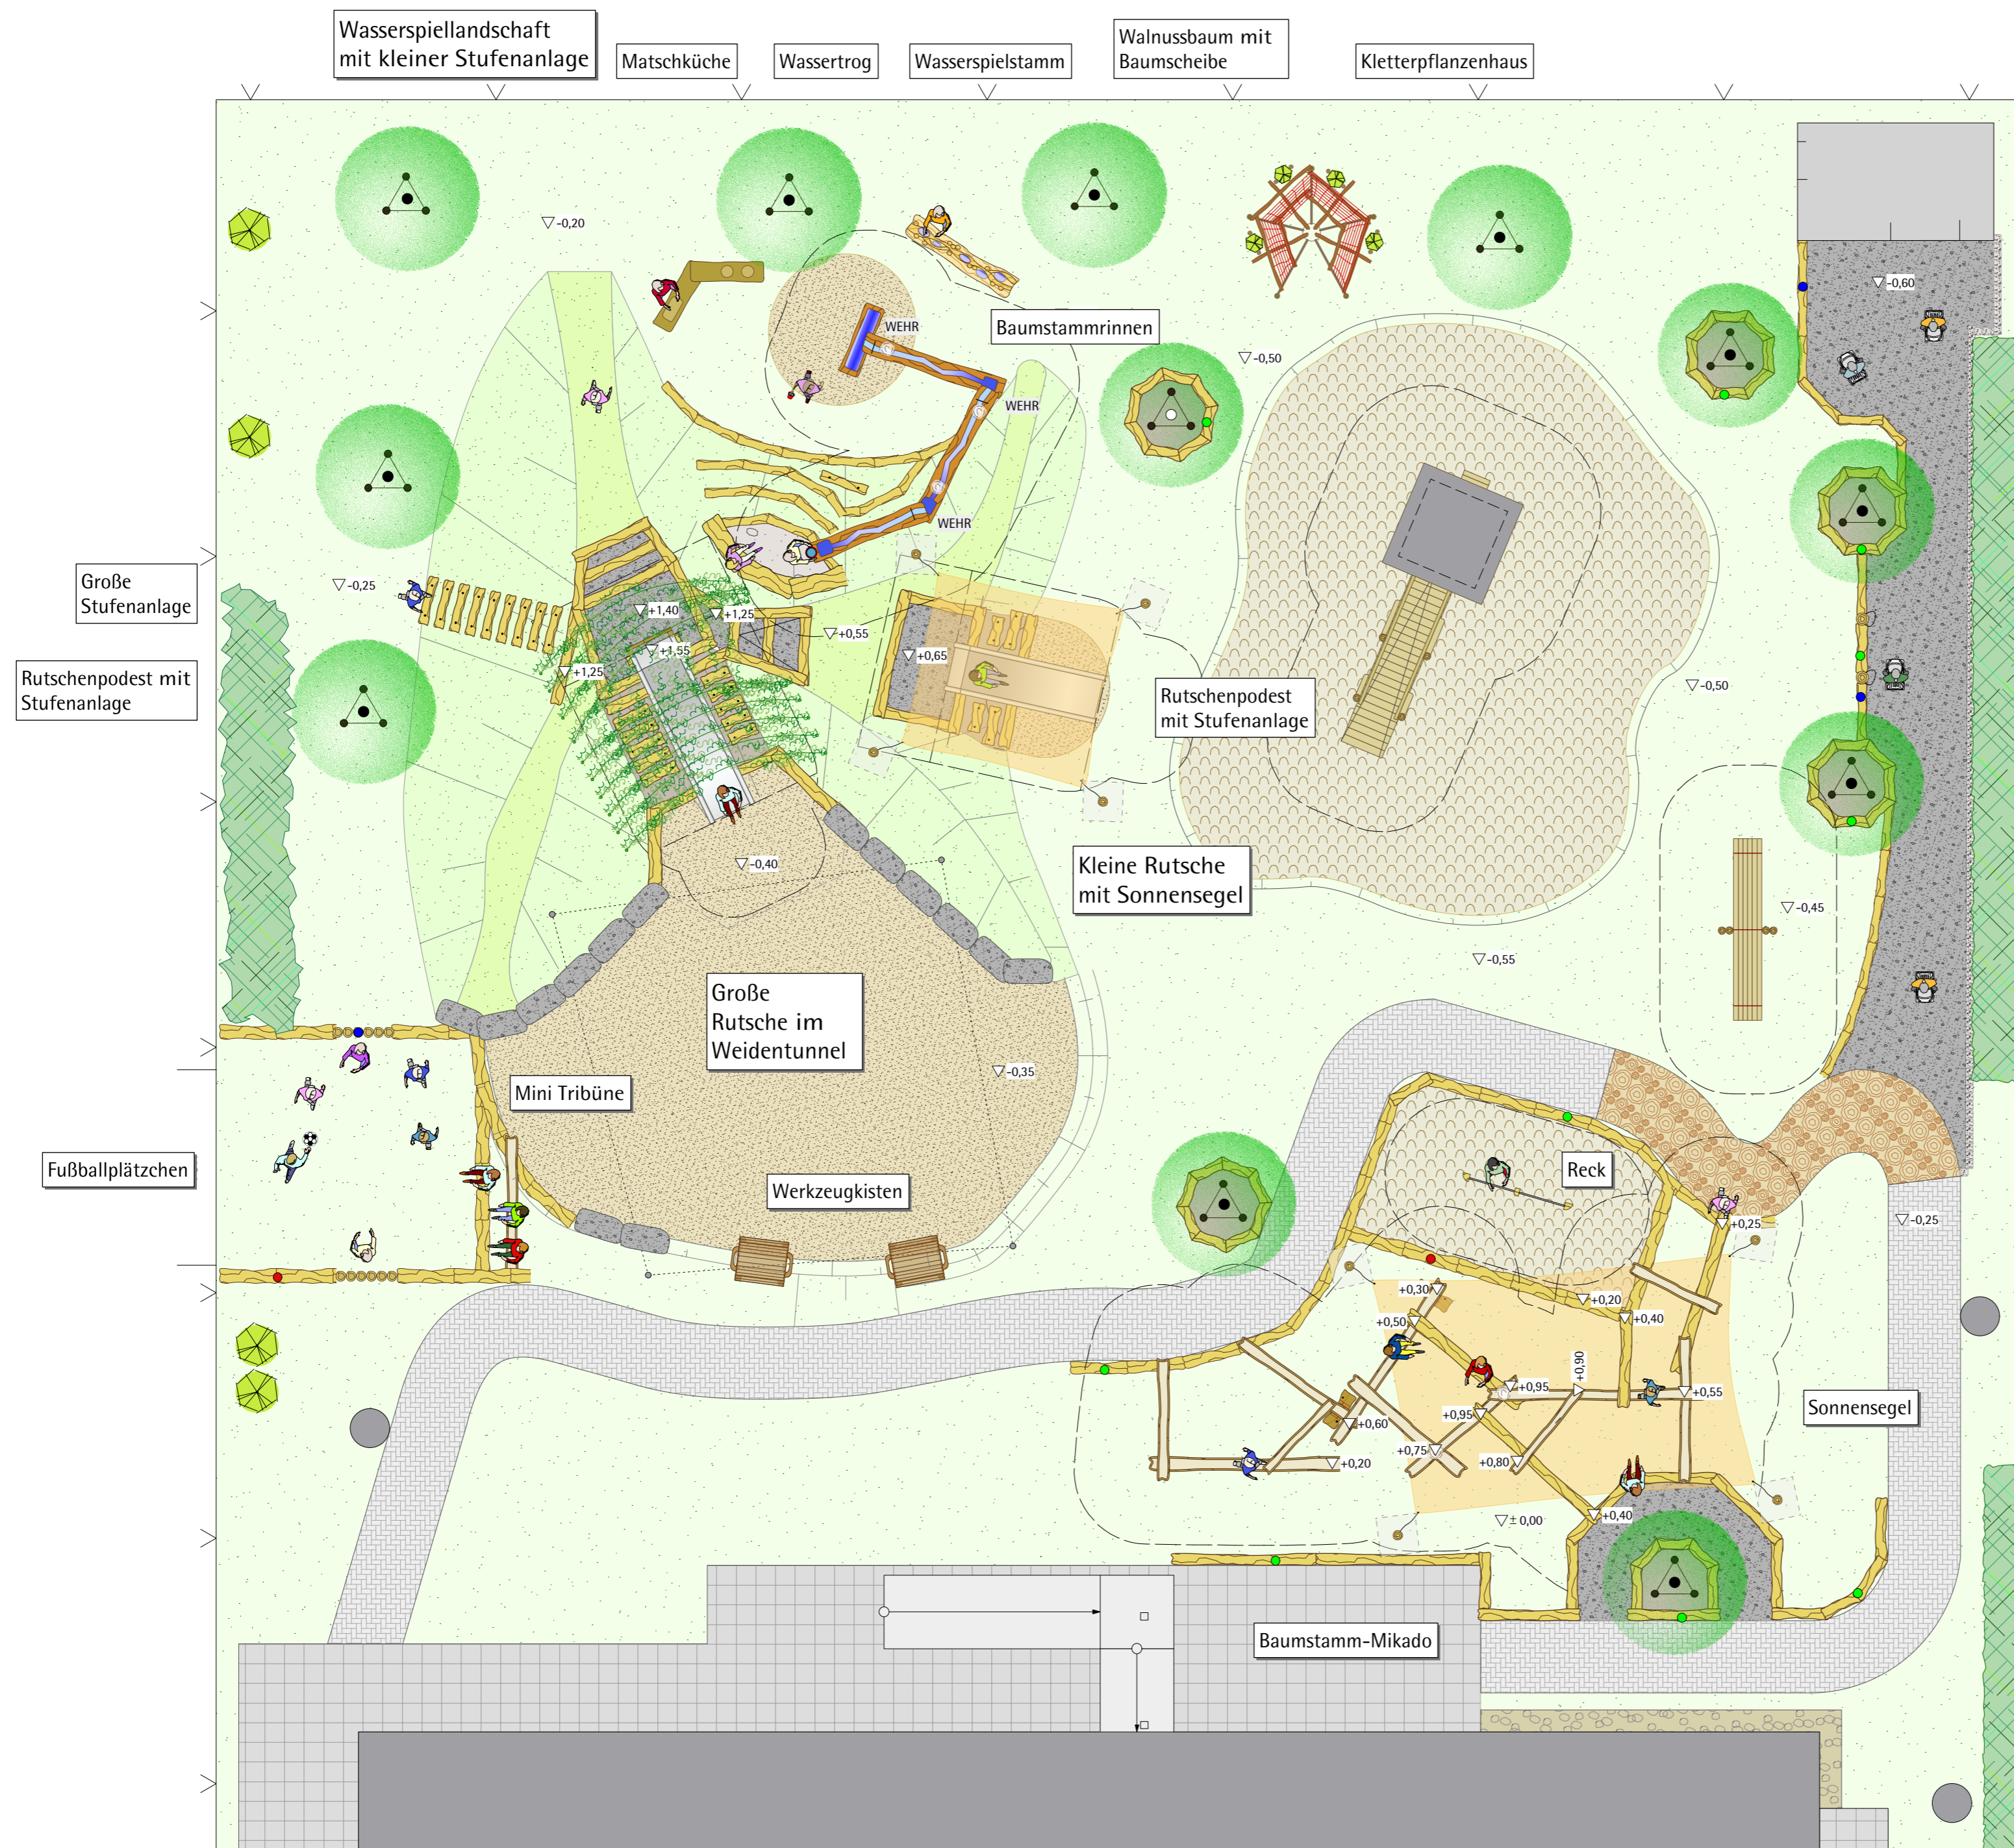

nuas NaturSpielRäume

als Ort der Bewegung, Begegnung
und Naturerfahrung

an der
AWO Kindertagesstätte "Pedalo",
Sankt Augustin Meindorf

Tankstelle
für Kinderfahrzeuge

Bäume mit
Baumscheiben
auch zum Sitzen
und Balancieren

Zuwegung Gartenhaus

Schattenwurf im Juli um 14:00 Uhr

BEREICH 1

LEGENDE	
	PALISADEN
	STAMMHOLZ
	SICHERHEITSBEREICH
	HÖHENKOTEN (HÖHENANGABE)
	EINGANG
	SAND
	RASENFLÄCHE
	OBERBODEN
	BETONPLASTER
	WASSERGEB. WEGEDECKE

Umgestaltung des Außengeländes AWO Kindertagesstätte Pedalo Johann-Quadt-Straße 5 53757 Sankt Augustin Meindorf		ENTWURF Maßstab: 1:100 Datum: 30.11.2018
NATUR- UND ABENTEUERSCHULE GmbH Et Co.KG Robert Spessert		Blatt: 01 E-mail: Kontakt@nuas.de
Cömbüchen 1, 51465 Bergisch Gladbach		Tel.: 02202 / 28516-0 Fax: 02202 / 28516-29