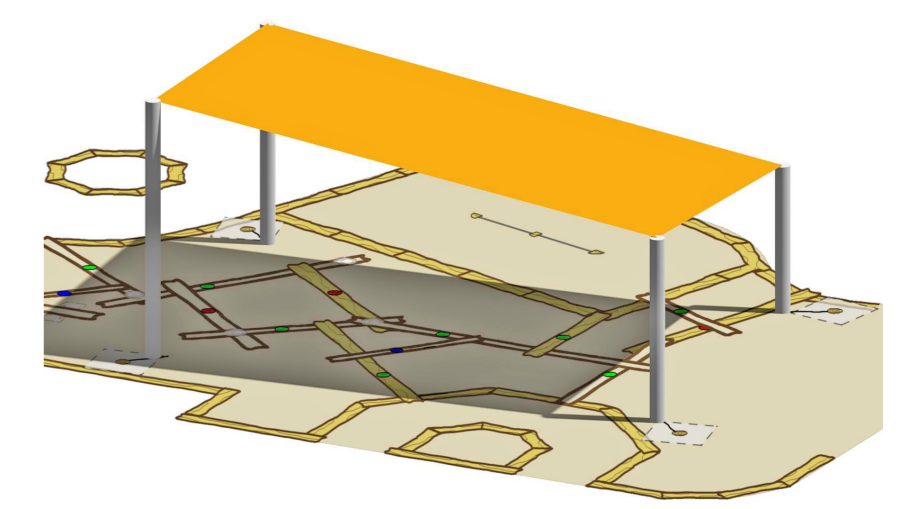

nuas NaturSpielRäume

als Ort der Bewegung, Begegnung
und Naturerfahrung

an der
AWO Kindertagesstätte "Pedalo",
Sankt Augustin Meindorf

Tankstelle
für Kinderfahrzeuge

Bäume mit
Baumscheiben
auch zum Sitzen
und Balancieren

Zuwegung Gartenhaus

Schattenwurf im Juli um 14:00 Uhr

BEREICH 1

LEGENDE	
	PALISADEN
	STAMMHOLZ
	SICHERHEITSBEREICH
	HÖHENKOTEN (HÖHENANGABE)
	EINGANG
	SAND
	RASENFLÄCHE
	OBERBODEN
	BETONPLASTER
	WASSERGEB. WEGEDECKE

Umgestaltung des Außengeländes AWO Kindertagesstätte Pedalo Johann-Quadt-Straße 5 53757 Sankt Augustin Meindorf		ENTWURF Maßstab: 1:100 Datum: 30.11.2018
NATUR- UND ABENTEUERSCHULE GmbH Et Co.KG Robert Spessert		Blatt: 01 E-mail: Kontakt@nuas.de
Cömbüchen 1, 51465 Bergisch Gladbach		Tel.: 02202 / 28516-0 Fax: 02202 / 28516-29